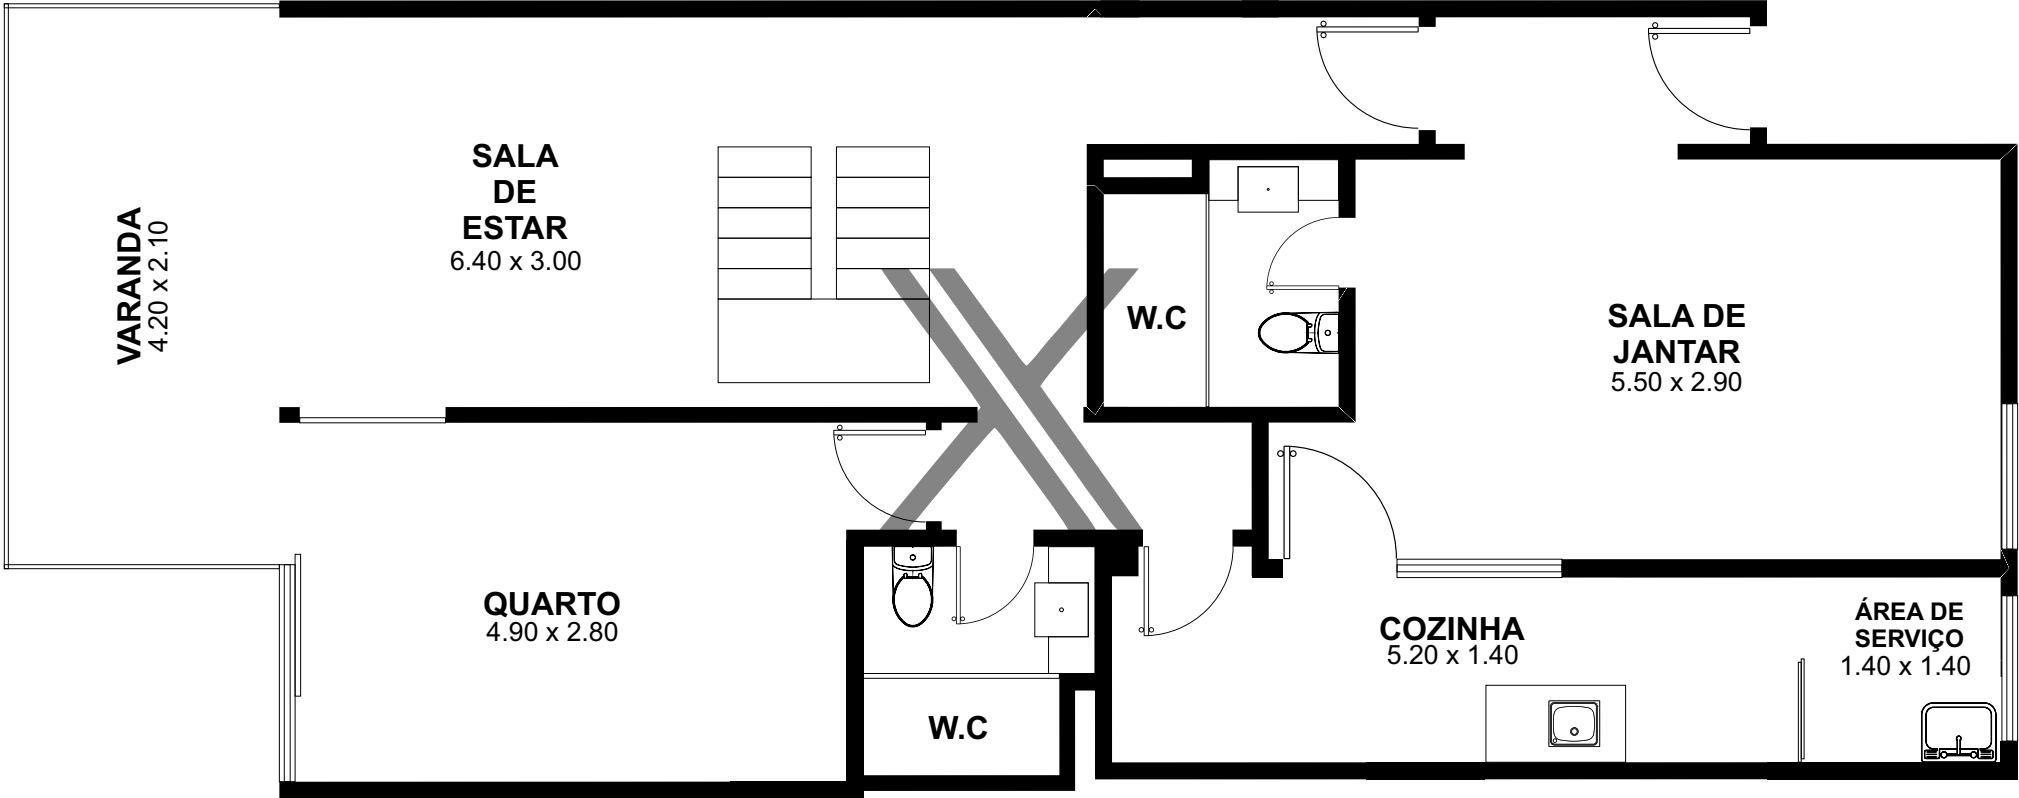

PAVIMENTO 1

PAVIMENTO 2

**ÁREA EXTERNA
DESCOBERTA
COM GOURMET**
5.70 x 3.10

PISCINA

W.C

**SALA
DE TV**
5.80 x 2.70

SUÍTE
5.80 x 2.70

**ÁREA EXTERNA
DESCOBERTA**
5.70 x 2.20