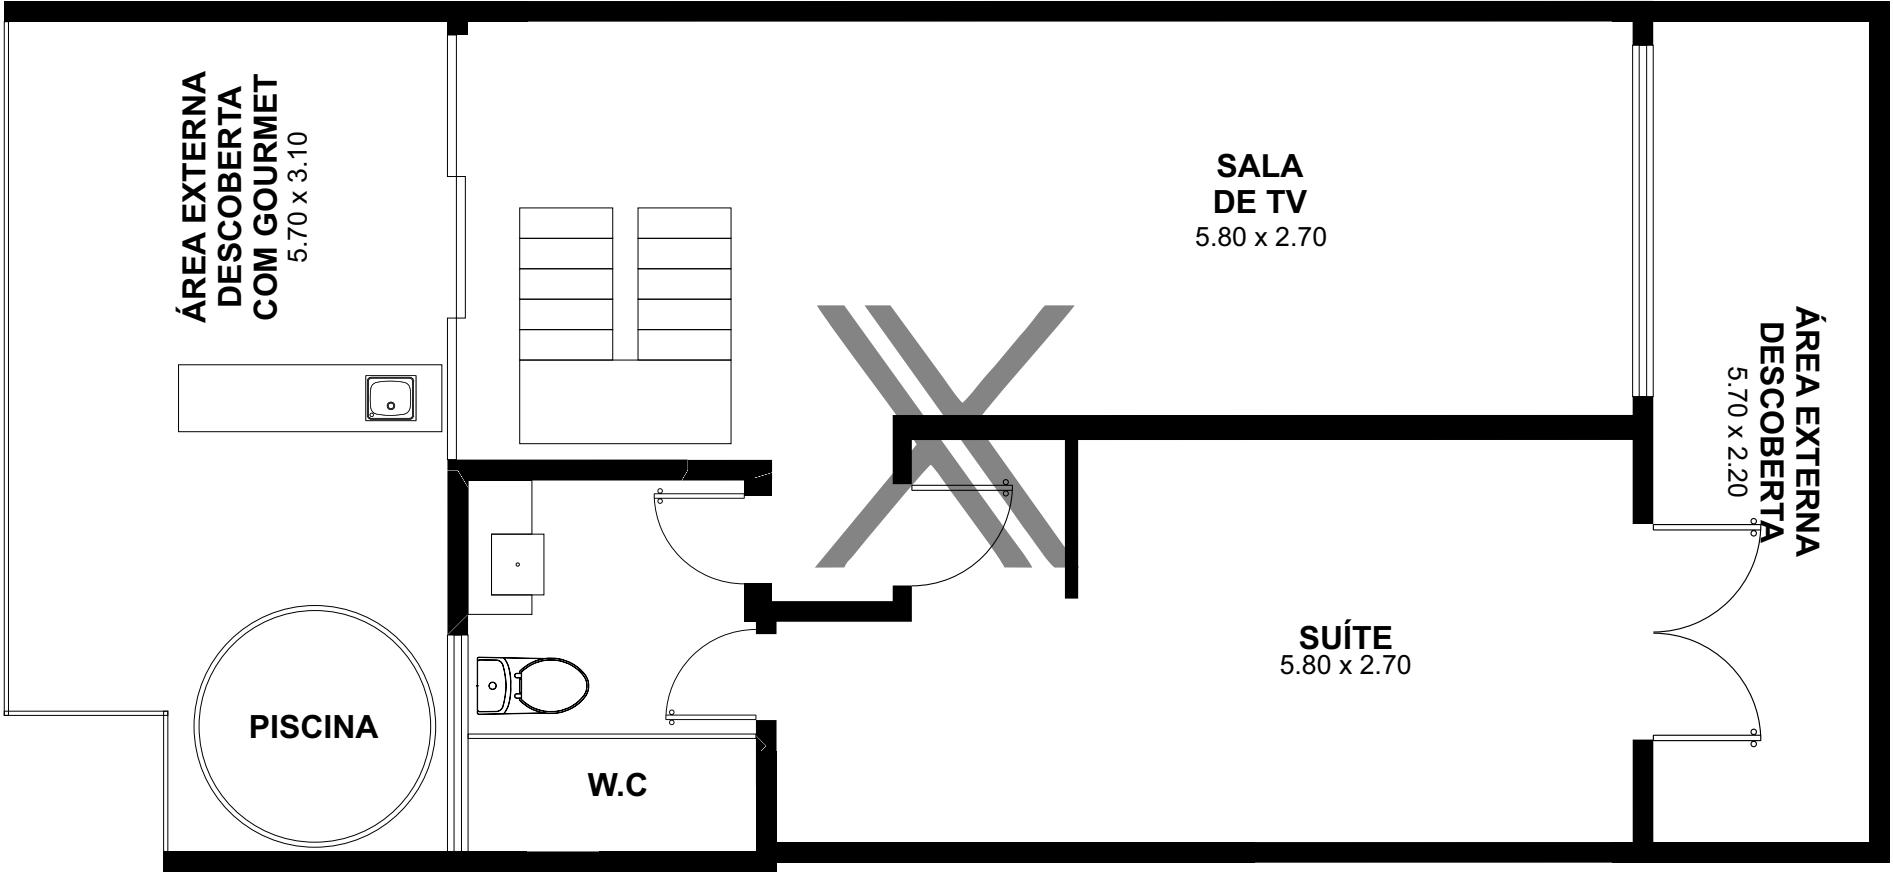

PAVIMENTO 1

PAVIMENTO 2

**ÁREA EXTERNA
DESCOBERTA
COM GOURMET**
5.70 x 3.10

PISCINA

W.C

**SALA
DE TV**
5.80 x 2.70

SUÍTE
5.80 x 2.70

**ÁREA EXTERNA
DESCOBERTA**
5.70 x 2.20